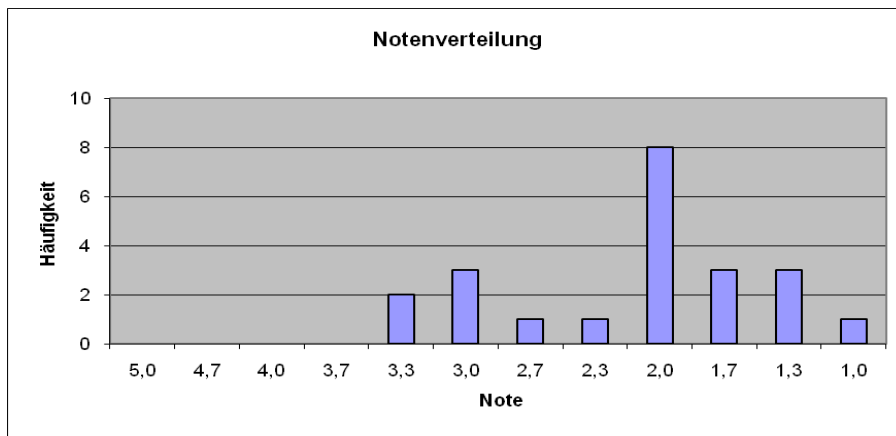

Ergebnis Prf. TLM WS 2009/2010, Prüfer FOL

Matr.-Nr.	Punkte	Note
420348	77	1,7
421249	71	2,0
510579	51	3,0
510659	70	2,0
511666	72	2,0
520262	79	1,7
520465	90	1,0
521219	70	2,0
527340	70	2,0
527536	72	2,0
527609	84	1,3
610192	66	2,3
610198	73	2,0
610523	44	3,3
610903	44	3,3
610985	52	3,0
615033	70	2,0
615094	50	3,0
615177	61	2,7
615576	77	1,7
615601	85	1,3
920643	83	1,3

Mindest-Punktzahl:	30	
Mindest-Prozentzahl:	30%	
mitgeschrieben:	22	
durchgefallen:	0	
Durchfallquote:	0%	
	Punkte	Note
Durchschnitt:	69	2,3
Median:	71	2,0

17.02.10

Föllner-Nord